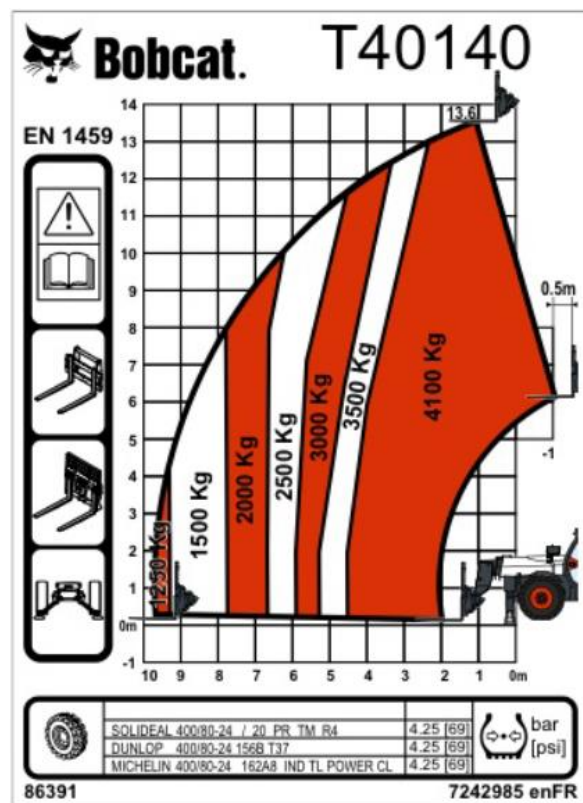

Bobcat Telelader T40140

Aufwärts... aber mit Sicherheit !

Bobcat T40140 Æ technische
Daten:

Länge: 6,05m
Breite: 2,39m
Höhe: 2,67m
Gewicht: 10290kg
Hubhöhe: 13,6m
Motorleistung: 74,4 kW
Tragkraft: 4,1 t
Reichweite: 9,8m

- Arbeitsscheinwerfer
- Hydrostatisches Getriebe
- Überlast - Abschaltung
- Stabilisatoren
- Führerscheinklasse: 3 / B
- 3 Lenkarten
- Vorderradlenkung
- Hundegang
- Allradlenkung

Schulstraße 8
27245 Barenburg