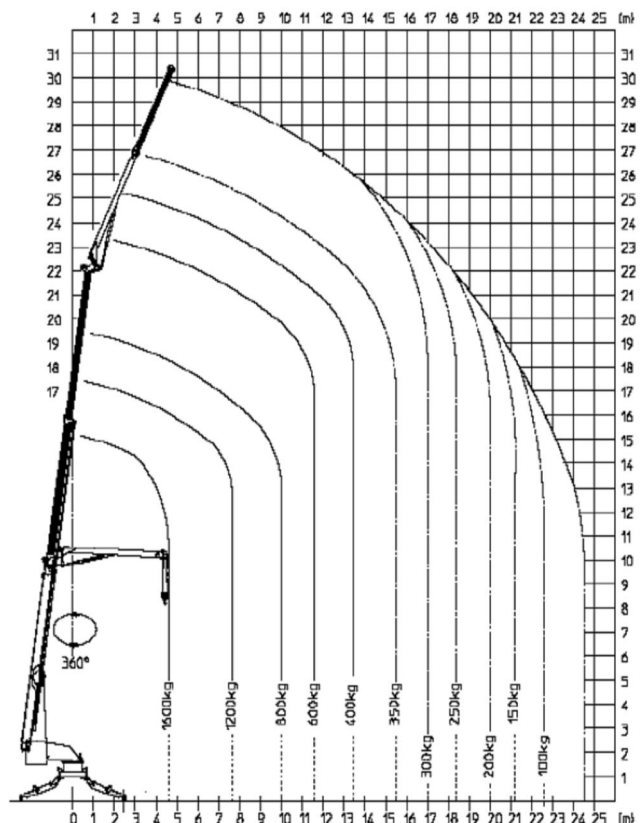

PTK 31 SkyWorker

Aufwärts...aber mit Sicherheit!

Anhänger-Kran

Selbstabhöler (Führerschein Kl. BE /3)

Arbeitsbereich:

Hakenhöhe: ca. 31,00m
Schwenkbereich: endlos 360°
Max. seitliche Reichweite: 24,50 m

Traglast:

Tragkraft: max. 1600 kg

Abmessungen:

Maschinenlänge: 8,88 m
Maschinenbreite: 1,99 m
Maschinenhöhe: 2,45 m
Gewicht: 3500 kg

Abstützbreite: min. ca. 3,30m
max. ca. 4,90 m

Ausstattung:

- Radantrieb
- Aufstellautomatik
- Haken
- Alu – Palettengabel mit 1200kg Traglast
- Alu Kippmulde ca. 300l Inhalt

Diepholzer Straße 107
27232 Sulingen

Telefon: 04271 – 956 56 0 (24h – 365 Tage)

www.arbeitsbuehnen-sielke.de
e-mail: arbeitsbuehnen@sielke.de