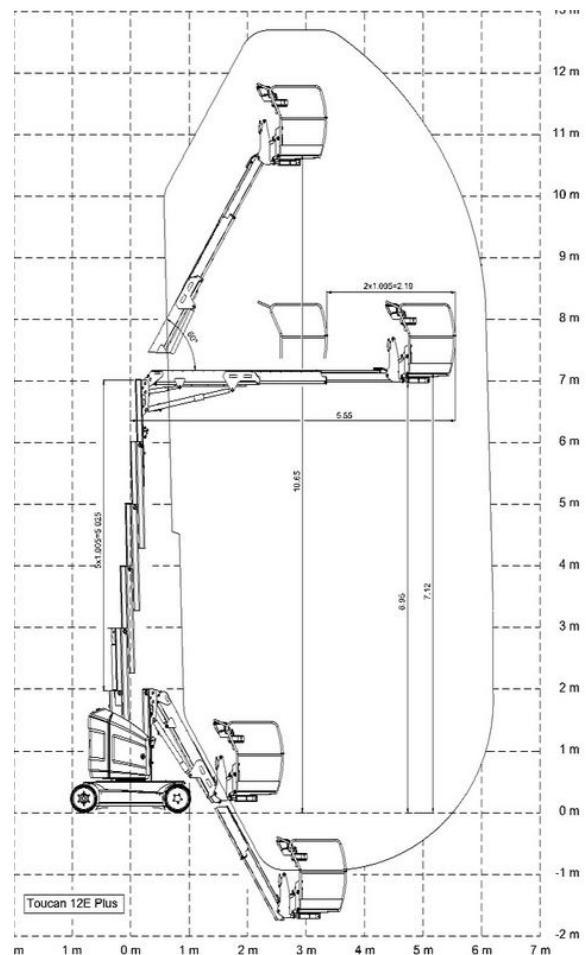

SLK 12

Arbeitshöhe: ca. 12,65 m

Aufwärts...aber mit Sicherheit!

Senkrechtlift mit Korbarm:

Arbeitsbereich:

Standhöhe: ca. 10,65 m
Arbeitshöhe: ca. 12,65 m
Seitliche Reichweite: ca. 6,70 m
Max. Übergreifhöhe: ca. 7,12 m

Arbeitskorb:

Tragkraft: 200 kg
Breite: 0,70 m
Länge: 1,05 m

Abmessungen:

Länge: 3,65 m
Bühnenbreite: 1,20 m
Höhe mit Geländer: 1,99 m
Bodenfreiheit: 0,13 m
Gewicht: 4900 kg

Antrieb: 48 V Batterie

Reifen: nichtmarkierend