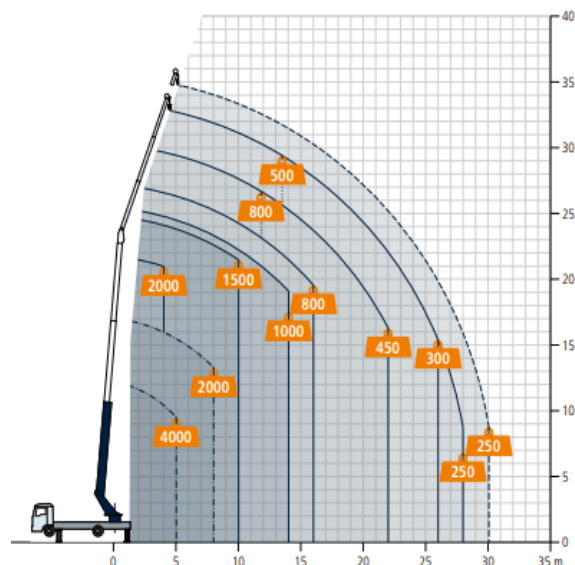

LKW Kran 37/4000

Aufwärts...aber mit Sicherheit !

LKW-Kran

Selbstabholer (Führerschein Kl.
C/C1/C1E/CE /3)

Arbeitsbereich:

Hakenhöhe: ca. 37,00m
Schwenkbereich: 450°
Max. seitliche Reichweite: 28,00 m

Traglast:

Tragkraft: max. 4000 kg

Abmessungen:

Maschinenlänge: 8,55 m
Maschinenbreite: 2,55 m
Maschinenhöhe: 3,95 m
Gewicht: 3500 kg

Abstützbreite: min. ca. 2,55 m
max. ca. 5,50 m

Ausstattung:

- Aufstellautomatik
- Haken
- Optional
- Alu – Palettengabel mit 1200kg
  Traglast
- Alu Kippmulde ca. 300l Inhalt