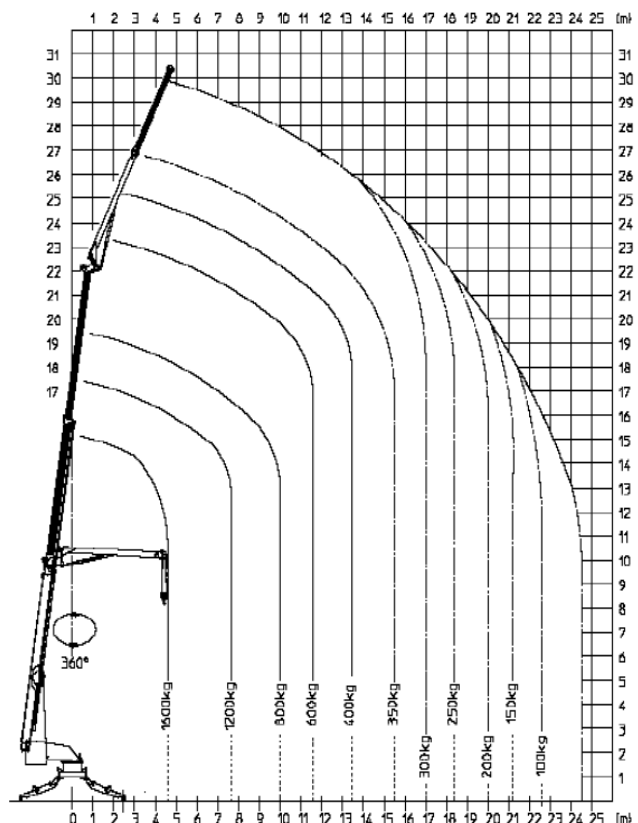

PTK 31 SkyWorker

Aufwärts...aber mit Sicherheit!

Anhänger-Kran

Selbstabholer (Führerschein Kl. BE /3)

Arbeitsbereich:

Hakenhöhe: ca. 31,00m
Schwenkbereich: endlos 360°
Max. seitliche Reichweite: 24,50 m

Traglast:

Tragkraft: max. 1600 kg

Abmessungen:

Maschinenlänge: 8,88 m
Maschinenbreite: 1,99 m
Maschinenhöhe: 2,45 m
Gewicht: 3500 kg

Abstützbreite: min. ca. 3,80x5,50m
max. ca. 4,30x 5,80 m

Ausstattung:

- Radantrieb
- Aufstellautomatik
- Haken
- Alu – Palettengabel mit 1200kg Traglast
- Alu Kippmulde ca. 300l Inhalt