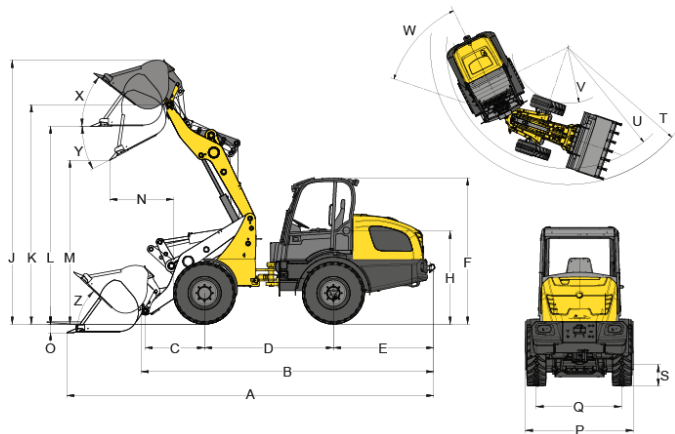

Radlader WL 44

Aufwärts...aber mit Sicherheit!

Wacker Neuson WL 44 – technische Daten:

Breite: 1830mm
Höhe: 2470mm
Gewicht: 4600kg
Schütthöhe: 2991
Überladehöhe: 2400mm
Motorleistung: 35,7 kW
Schaufelinhalt: 0,8m³

- Knicklenker
- Zusatzhydraulik
- Straßenzulassung
- Palettengabel
- Schaufel 0,8m³
- Schnellwechselsystem
- Radio

A	Gesamtlänge	5.420 mm
B	Gesamtlänge ohne Schaufel	4.760 mm
C	Schaufeldrehpunkt bis Achsmitte	1.040 mm
D	Radstand	2.110 mm
E	Hecküberhang	1.530 mm
F	Höhe mit Fahrerschutzdach niedrig	2.332 mm
F	Höhe mit Fahrerschutzdach hoch	2.470 mm
F	Höhe mit Kabine	2.528 mm
H	Sitzhöhe	1.470 mm
J	Gesamtarbeitshöhe	3.890 mm
K	Hubhöhe max. - Schaufeldrehpunkt	3.200 mm
L	Überladehöhe	2.940 mm