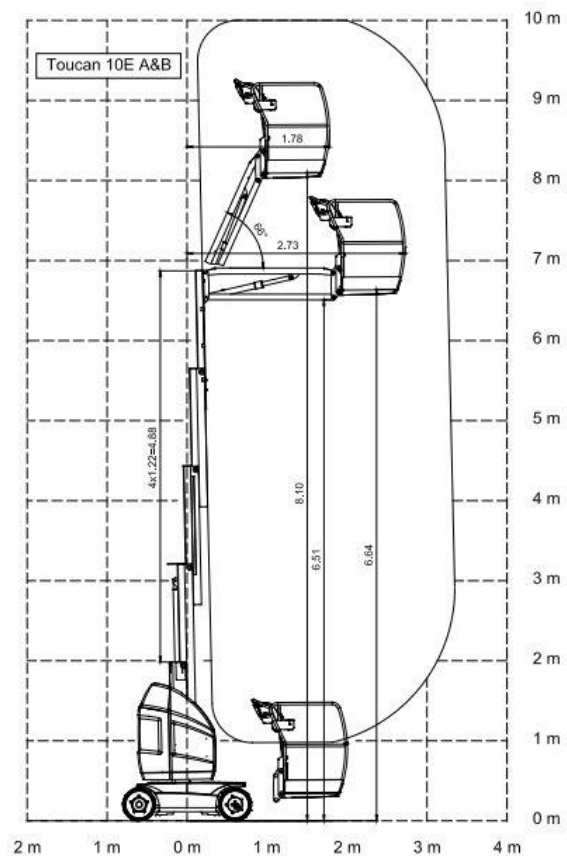

SLK 10

Arbeitshöhe: ca. 10,10 m

Aufwärts...aber mit Sicherheit!

Senkrechtlift mit Korbarm:

Arbeitsbereich:

Standhöhe: ca. 8,10m
Arbeitshöhe: ca. 10,10 m
Seitliche Reichweite: ca. 6,70 m
Max. Übergreifhöhe ca. 3,38 m

Arbeitskorb:

Tragkraft: 200 kg
Breite: 0,70 m
Länge: 0,90 m

Abmessungen:

Länge: 2,82 m
Bühnenbreite: 0,99 m
Höhe mit Geländer: 1,99 m
Bodenfreiheit: 0,10 m
Gewicht: 2600 kg

Antrieb: 48 V Batterie

Reifen: nichtmarkierend