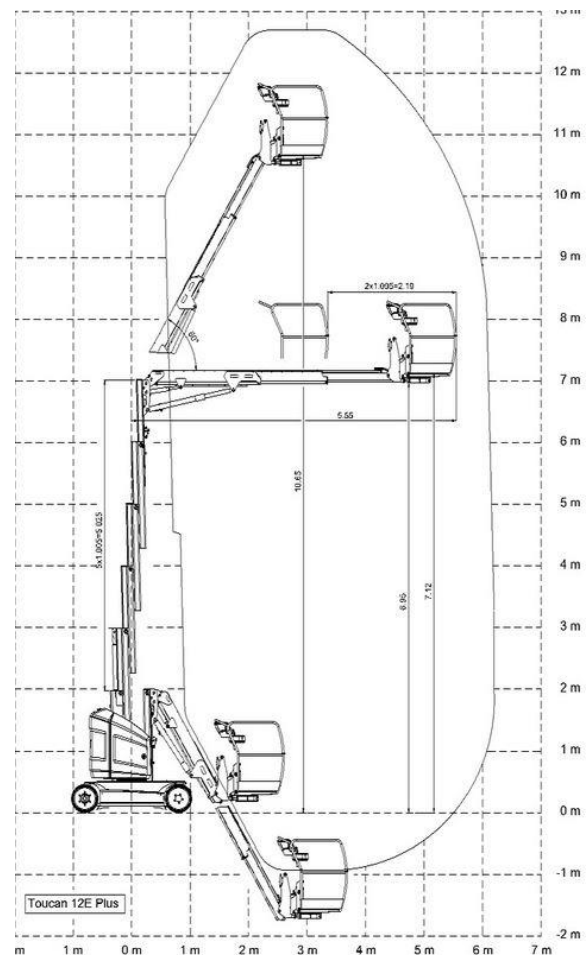

SLK 12

Arbeitshöhe: ca. 12,65 m

Aufwärts...aber mit Sicherheit!

Senkrechtlift mit Korbarm:

Arbeitsbereich:

Standhöhe: ca. 10,65m
Arbeitshöhe: ca. 12,65 m
Seitliche Reichweite: ca. 6,70 m
Max. Übergreifhöhe ca. 7,12 m

Arbeitskorb:

Tragkraft: 200 kg
Breite: 0,70 m
Länge: 1,05 m

Abmessungen:

Länge: 3,65 m
Bühnenbreite: 1,20 m
Höhe mit Geländer: 1,99 m
Bodenfreiheit: 0,13 m
Gewicht: 4900 kg

Antrieb: 48 V Batterie

Reifen: nichtmarkierend