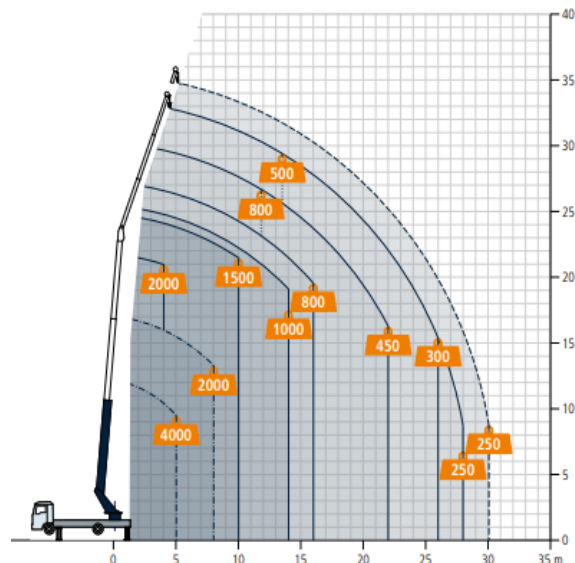

LKW Kran 37/4000

Aufwärts...aber mit Sicherheit !

LKW-Kran

Selbstabholer (Führerschein Kl.
C/C1/C1E/CE /3)

Arbeitsbereich:

Hakenhöhe: ca. 37,00m
Schwenkbereich: 450°
Max. seitliche Reichweite: 28,00 m

Traglast:

Tragkraft: max. 4000 kg

Abmessungen:

Maschinenlänge: 8,55 m
Maschinenbreite: 2,55 m
Maschinenhöhe: 3,95 m
Gewicht: 7490 kg

Abstützbreite: min. ca. 2,55 m
max. ca. 5,50 m

Ausstattung:

- Aufstellautomatik
- Haken
- Optional
- Alu – Palettengabel mit 1200kg
Traglast
- Alu Kippmulde ca. 300l Inhalt