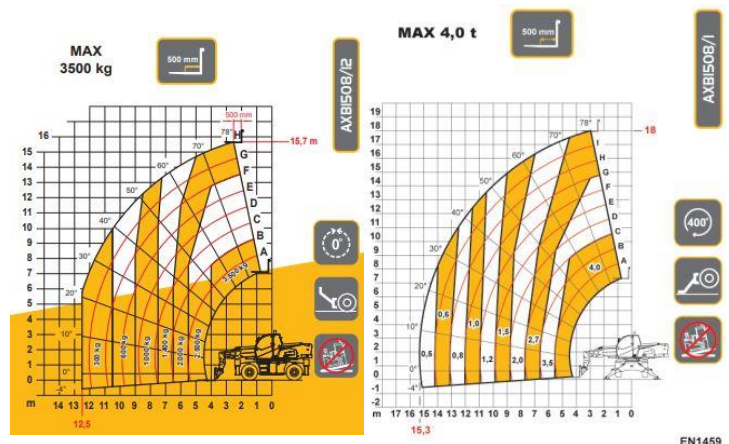

- Rotation 400°
- Optional Arbeitskorb
- Optional Winde
- Funkfernbedienung
- Allrad
- Automatischer Niveaueusgleich
- Klappstützen vorne/hinten
- Führerscheinklasse: 3 / B
- 3 Lenkarten
  - Vorderradlenkung
  - Hundegang
  - Allradlenkung